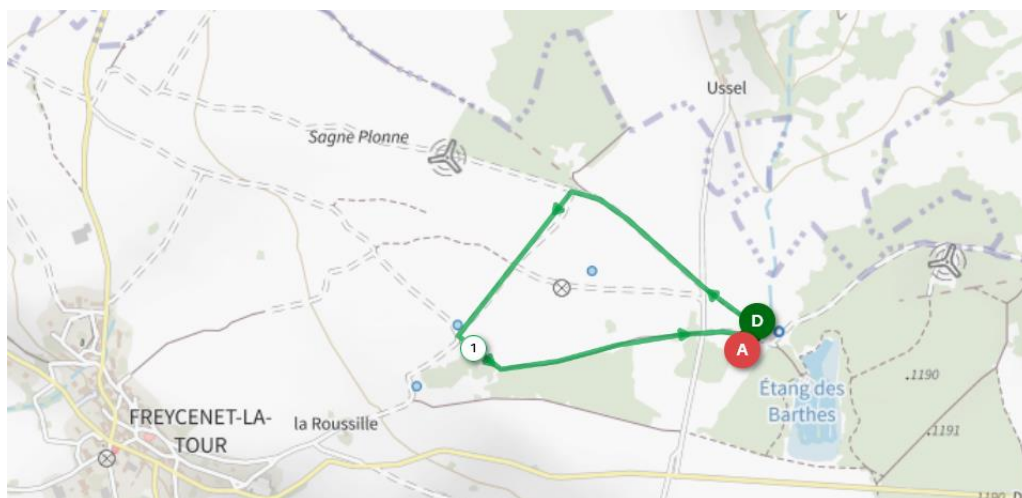

# PARCOURS 2024 FREYCENET LA TOUR

Parcours 1 : 2 petites boucles 3 200m

Parcours 2 : 1 petite boucle et 1 grande boucle 6 600m

Parcours 3 : 2 grandes boucles 9 500m