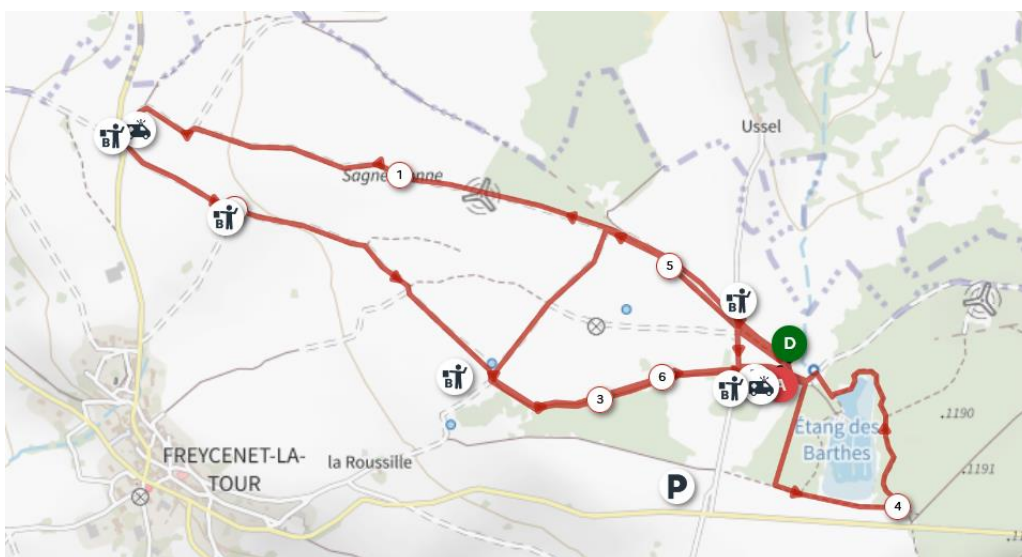

# PARCOURS 2024 FREYCENET LA TOUR

Parcours 1 : 2 petites boucles 3 200m

Parcours 2 : 1 petite boucle et 1 grande boucle 6 600m

Parcours 3 : 2 grandes boucles 9 500m